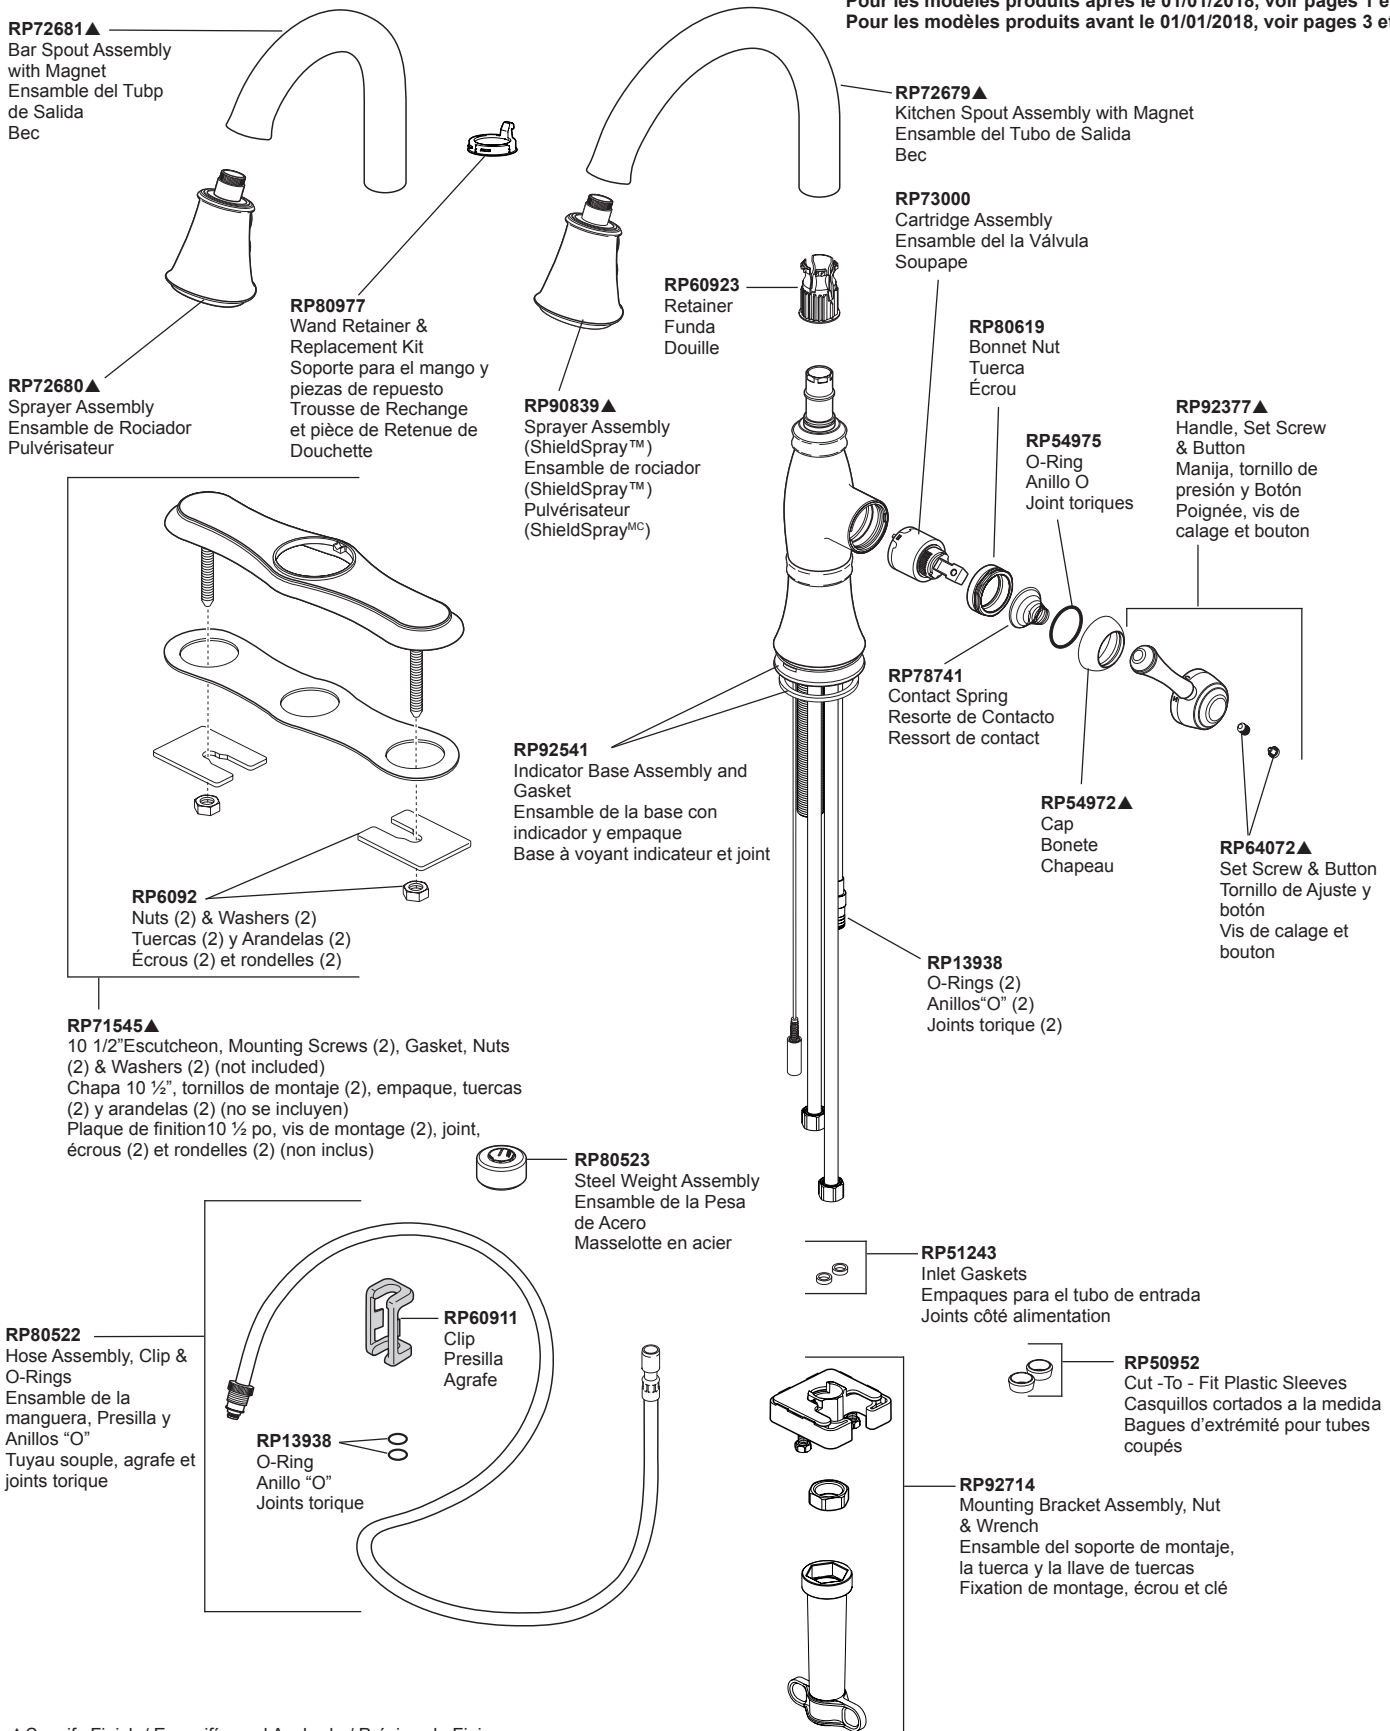

CASSIDY™

Models/Modelos/Modèles 9197T-DST & 9997T-DST

For models produced after 01/01/2018 see pages 1 & 2.

For models produced before 01/01/2018 see pages 3 & 4.

Para los modelos producidos después del 01/01/2018, consulte las páginas 1 y 2.

Para los modelos producidos antes del 01/01/2018, consulte las páginas 3 y 4.

Pour les modèles produits après le 01/01/2018, voir pages 1 et 2.
Pour les modèles produits avant le 01/01/2018, voir pages 3 et 4.

▲Specify Finish / Especificque el Acabado / Précisez le Fini