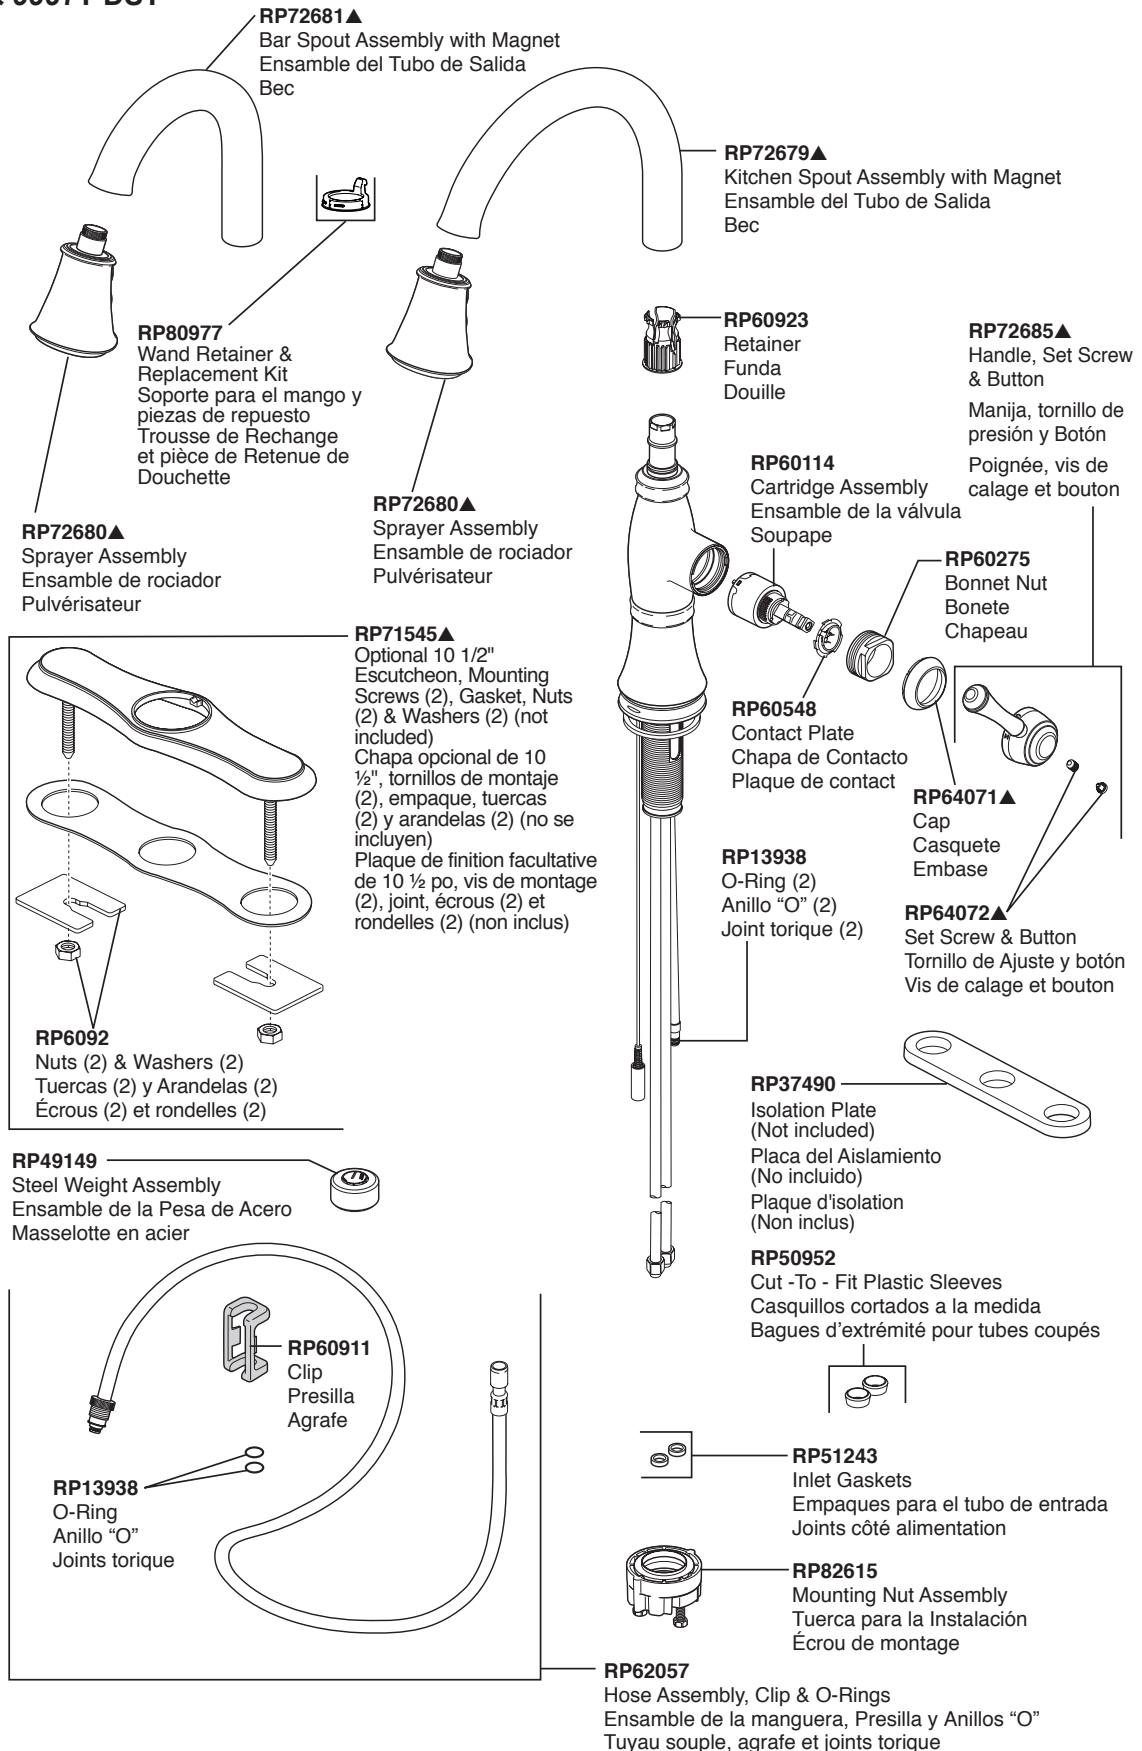

CASSIDY™

Models/Modelos/Modèles
9197T-DST & 9997T-DST

▲Specify Finish / Especificque el Acabado / Précisez le Fini