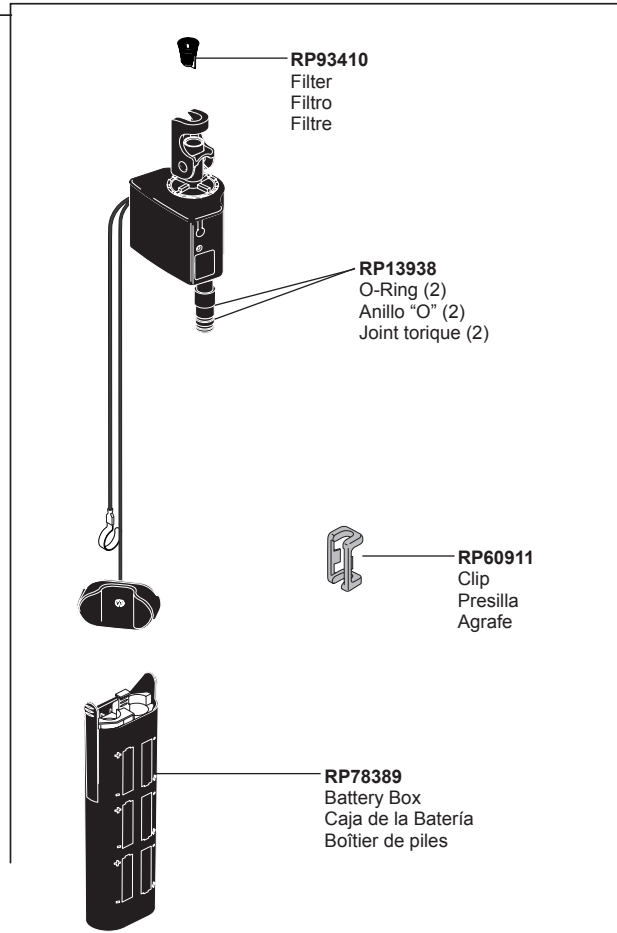

RP93410
Filter
Filtro
Filtre

RP13938
O-Ring (2)
Anillo "O" (2)
Joint torique (2)

RP60911
Clip
Presilla
Agrafe

RP78389
Battery Box
Caja de la Batería
Boîtier de piles

Other useful accessories that may be purchased separately.
Otros accesorios útiles que se pueden comprar por separado.
Autres accessoires utiles pouvant être achetés séparément.

RP63263
Adapters
3/8"-24 UNEF to 1/2"-20 UN &
3/8"-24 UNEF to 1/2"-14 NPSM
Adaptadors
3/8"-24 UNEF a 1/2"-20 UN &
3/8"-24 UNEF a 1/2"-14 NPSM
Adaptateurs
3/8 po-24 UNEF à 1/2 po-20 UN et
3/8 po-24 UNEF à 1/2 po-14 NPSM

RP63264
Adapters (10) 3/8"-24 UNEF to 1/2"-20 UN
Adaptadors (10) 3/8"-24 UNEF a 1/2"-20 UN
Adaptateurs (10) 3/8 po-24 UNEF à 1/2 po-20 UN

RP63265
Adapters (10) 3/8"-24 UNEF to 1/2"-14 NPSM
Adaptadors (10) 3/8"-24 UNEF a 1/2"-14 NPSM
Adaptateurs (10) 3/8 po-24 UNEF à 1/2 po-14 NPSM