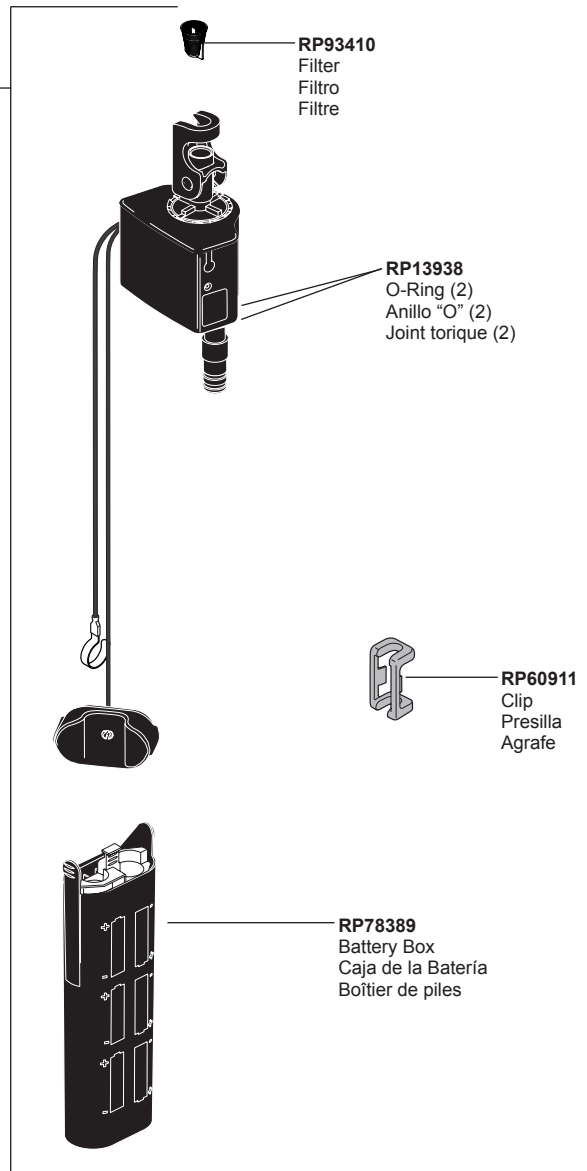

Other useful accessories that may be purchased separately.
Otros accesorios útiles que se pueden comprar por separado.
Autres accessoires utiles pouvant être achetés séparément.

RP63263
Adapters
3/8"-24 UNEF to 1/2"-20 UN &
3/8"-24 UNEF to 1/2"-14 NPSM
Adaptadors
3/8"-24 UNEF a 1/2"-20 UN &
3/8"-24 UNEF a 1/2"-14 NPSM
Adaptateurs
3/8 po-24 UNEF à 1/2 po-20 UN et
3/8 po-24 UNEF à 1/2 po-14 NPSM

RP63264
Adapters (10) 3/8"-24 UNEF to 1/2"-20 UN
Adaptadors (10) 3/8"-24 UNEF a 1/2"-20 UN
Adaptateurs (10) 3/8 po-24 UNEF à 1/2 po-20 UN

RP63265
Adapters (10) 3/8"-24 UNEF to 1/2"-14 NPSM
Adaptadors (10) 3/8"-24 UNEF a 1/2"-14 NPSM
Adaptateurs (10) 3/8 po-24 UNEF à 1/2 po-14 NPSM